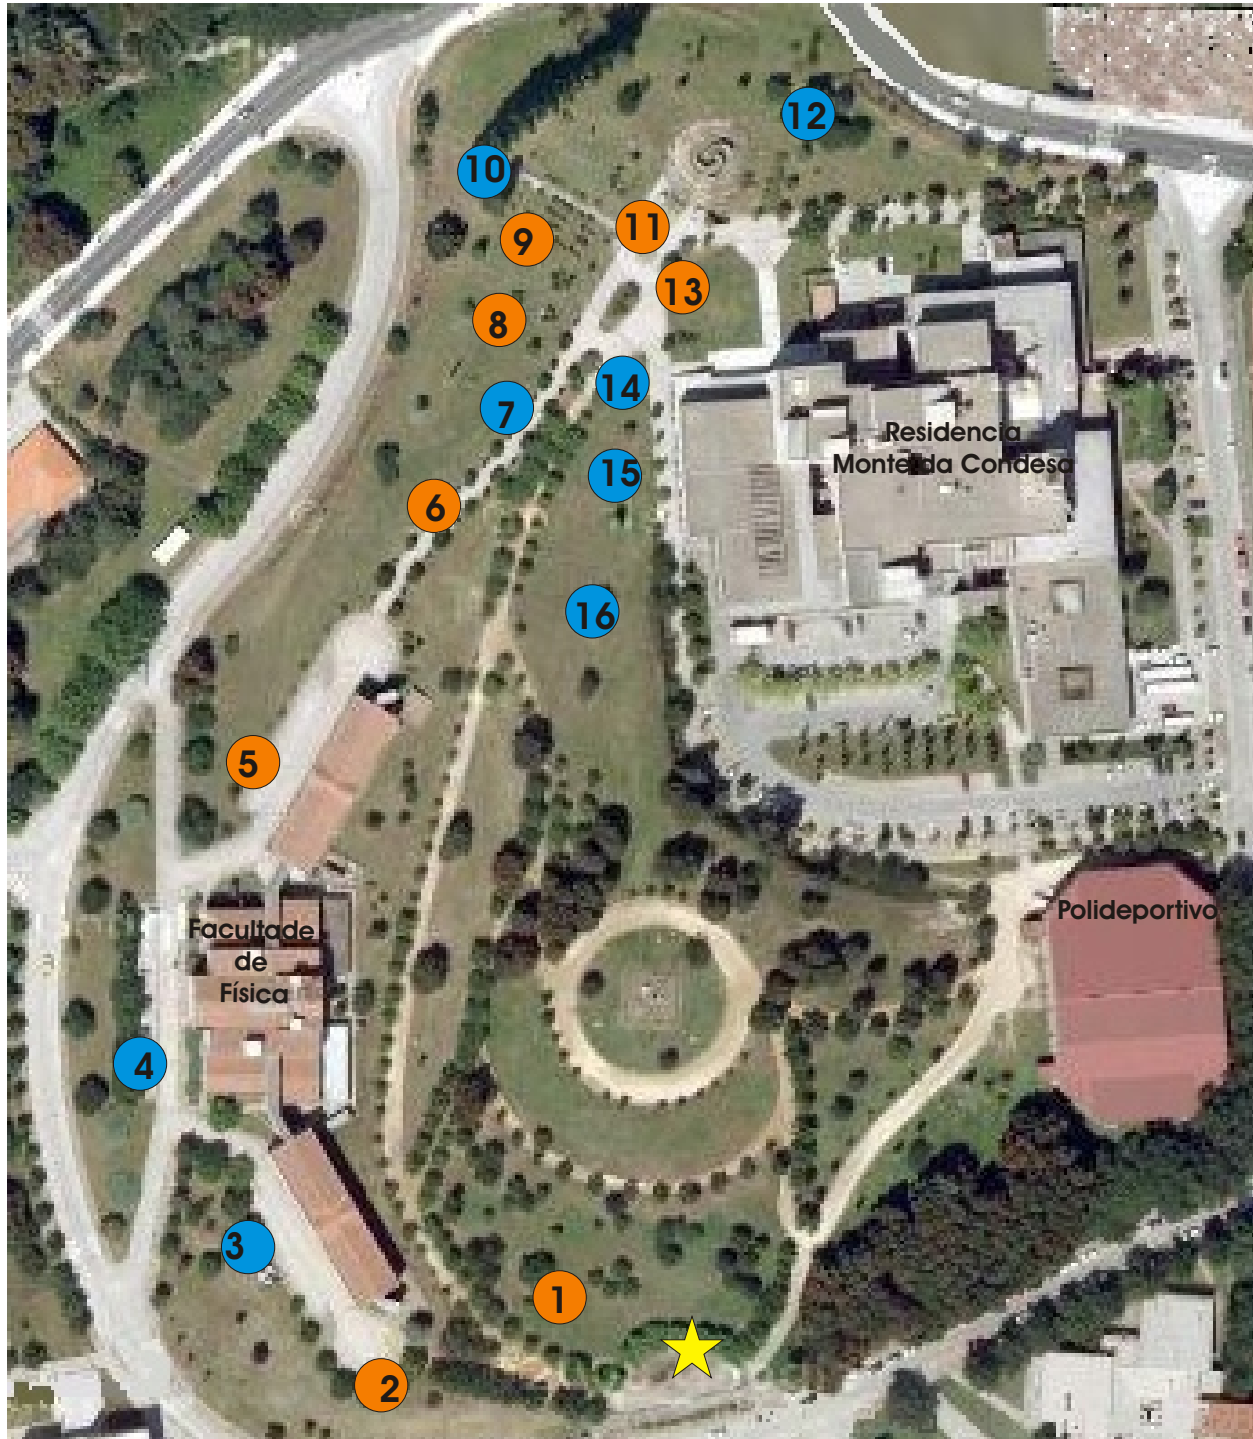

Roteiro 1: “Árbores de dous grandes grupos: ximnospermas e anxiospermas”

Panorámica Campus Sur

En amarelo área do roteiro

- 1 Pradairo
- 2 Moreira
- 3 Xinkgo
- 4 Sabina chinesa
- 5 Árbore do amor
- 6 Érbedo
- 7 Teixo
- 8 Magnolio común
- 9 Lourentino
- 10 Criptomeria
- 11 Palmeira canaria
- 12 Tuia xigante
- 13 luca arbórea
- 14 Abeto vermello
- 15 Piñeiro bravo
- 16 Sequoia

 Ximnosperma

 Anxiosperma

 Inicio